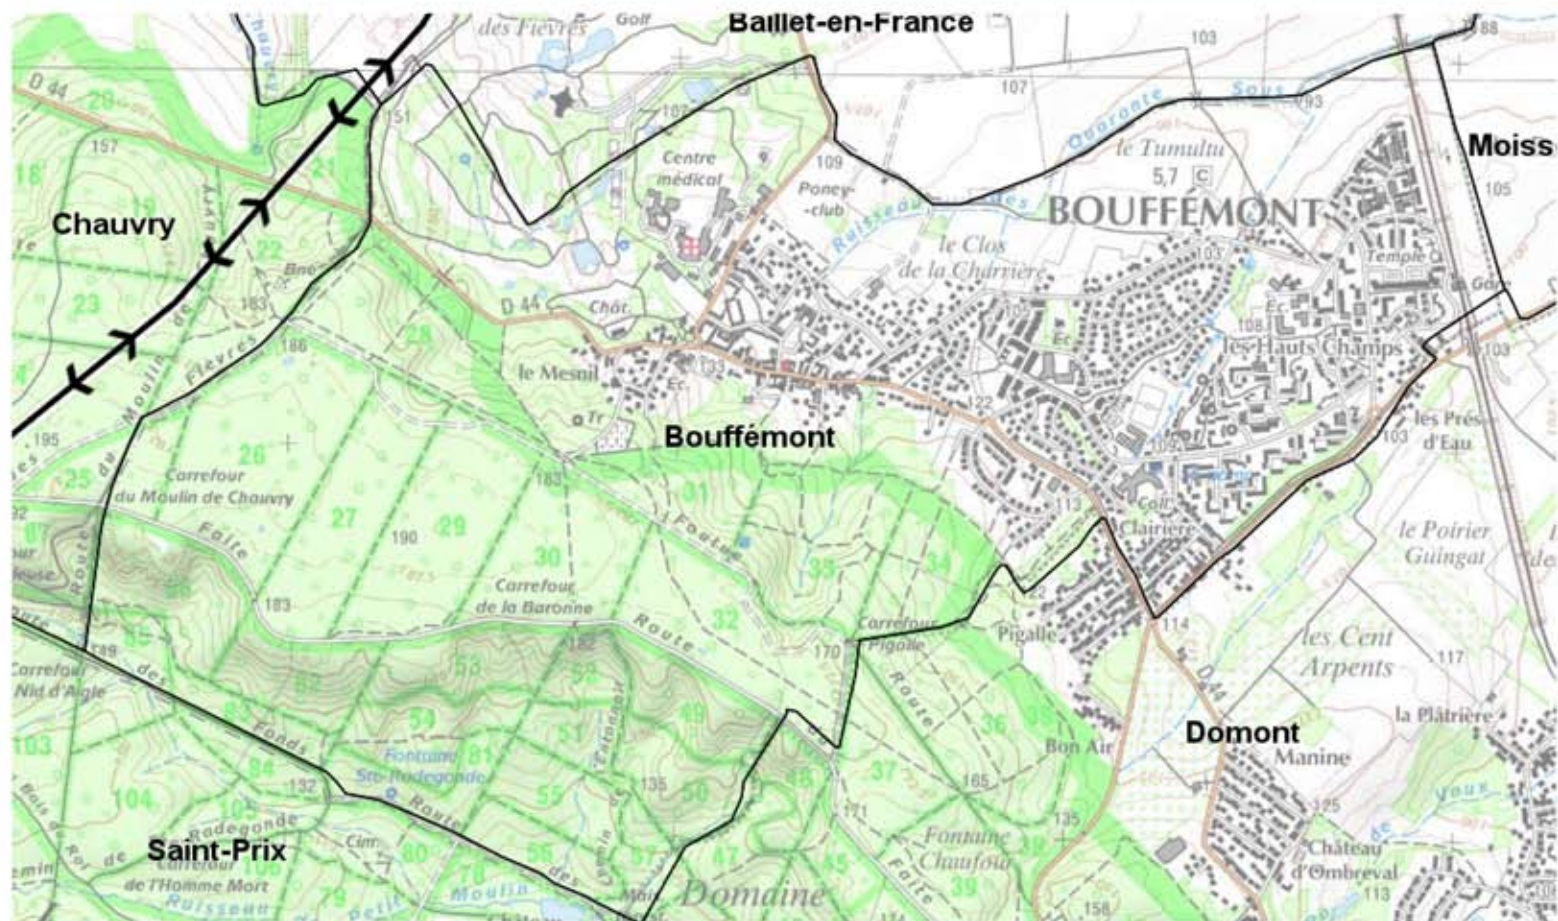

BOUFFEMONT - SERVITUDES D'UTILITE PUBLIQUE - Transports d'énergie

Légende :

14 canalisations électriques (AGL)