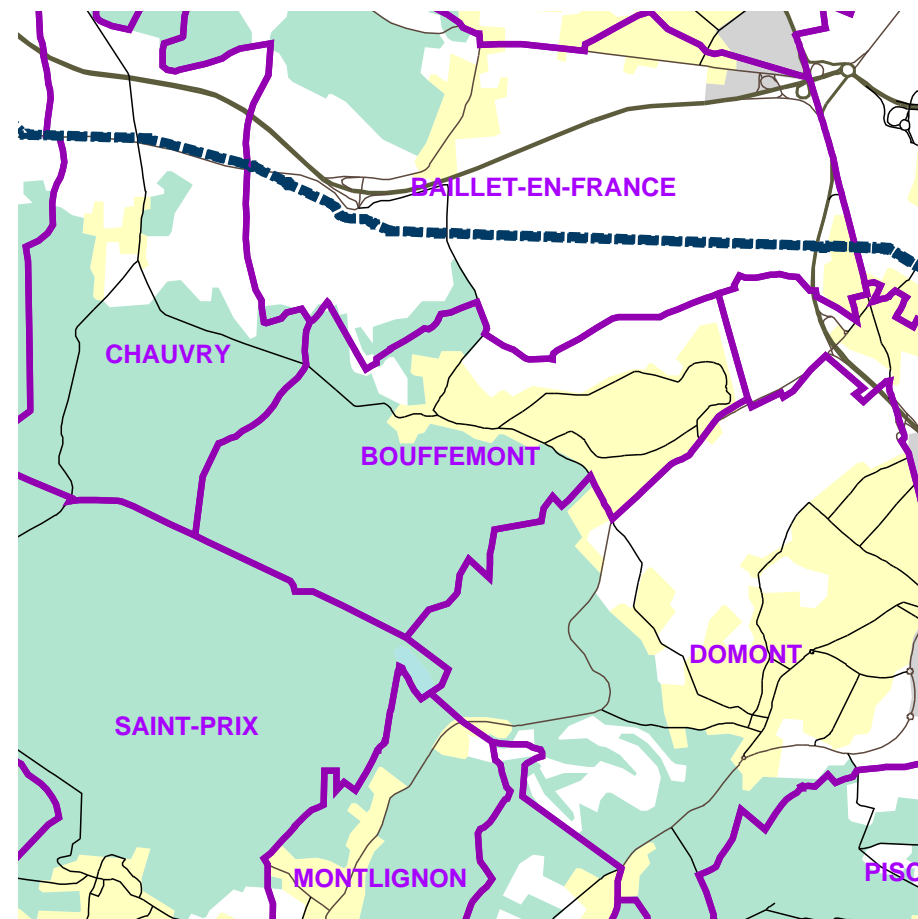

Département(s) : VAL-D'OISE

Commune(s) : BOUFFEMONT

Référence : 212_95091