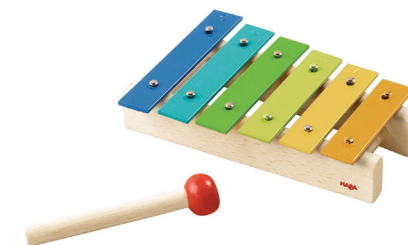

LES VACANCES D'HIVER À L'ACCUEIL DE LOISIRS ELEMENTAIRE

**Du 10 au 21
février 2020**

Impose ton style !

	Lundi 10/02	Mardi 11/02	Mercredi 12/02	Jeudi 13/02	Vendredi 14/02
Matin	"Dance party" - Cup song - Thèque	Gâteau xylophone - Karaoké - La danse du Soleil	SORTIE	Les mots colorés - Parcours musical - Fresque	Rainbow tambourine - Capture de note - Crée ta chanson
Après-midi	Création de banjo - Blind test - Le verrophone	Hockey - Patate chaude musicale - Chaises musicales		Atelier culinaire - Fabrique ton doudou guitare - Balade nature	Gamelle - Carte musicale

	Lundi 17/02	Mardi 18/02	Mercredi 19/02	Jeudi 20/02	Vendredi 21/02
Matin	Fleurs tam-tam - Créa cabane - Hockey	ESCAPE GAME	Initiation Arts martiaux - Orchestre de cuisine - Fresque	Crée ta guitare - Rainbow cake - Jeux sportifs	Tir à l'arc - Jeux sportifs - Maracas aborigène
Après-midi	Jeux traditionnels - Blind test - Créa cabane		Badminton - Porte prénom note de musique - Créa Carillon	Times'up - Créa castagnettes - Rainbow cake musical	GRAND JEU "La boîte à musique"